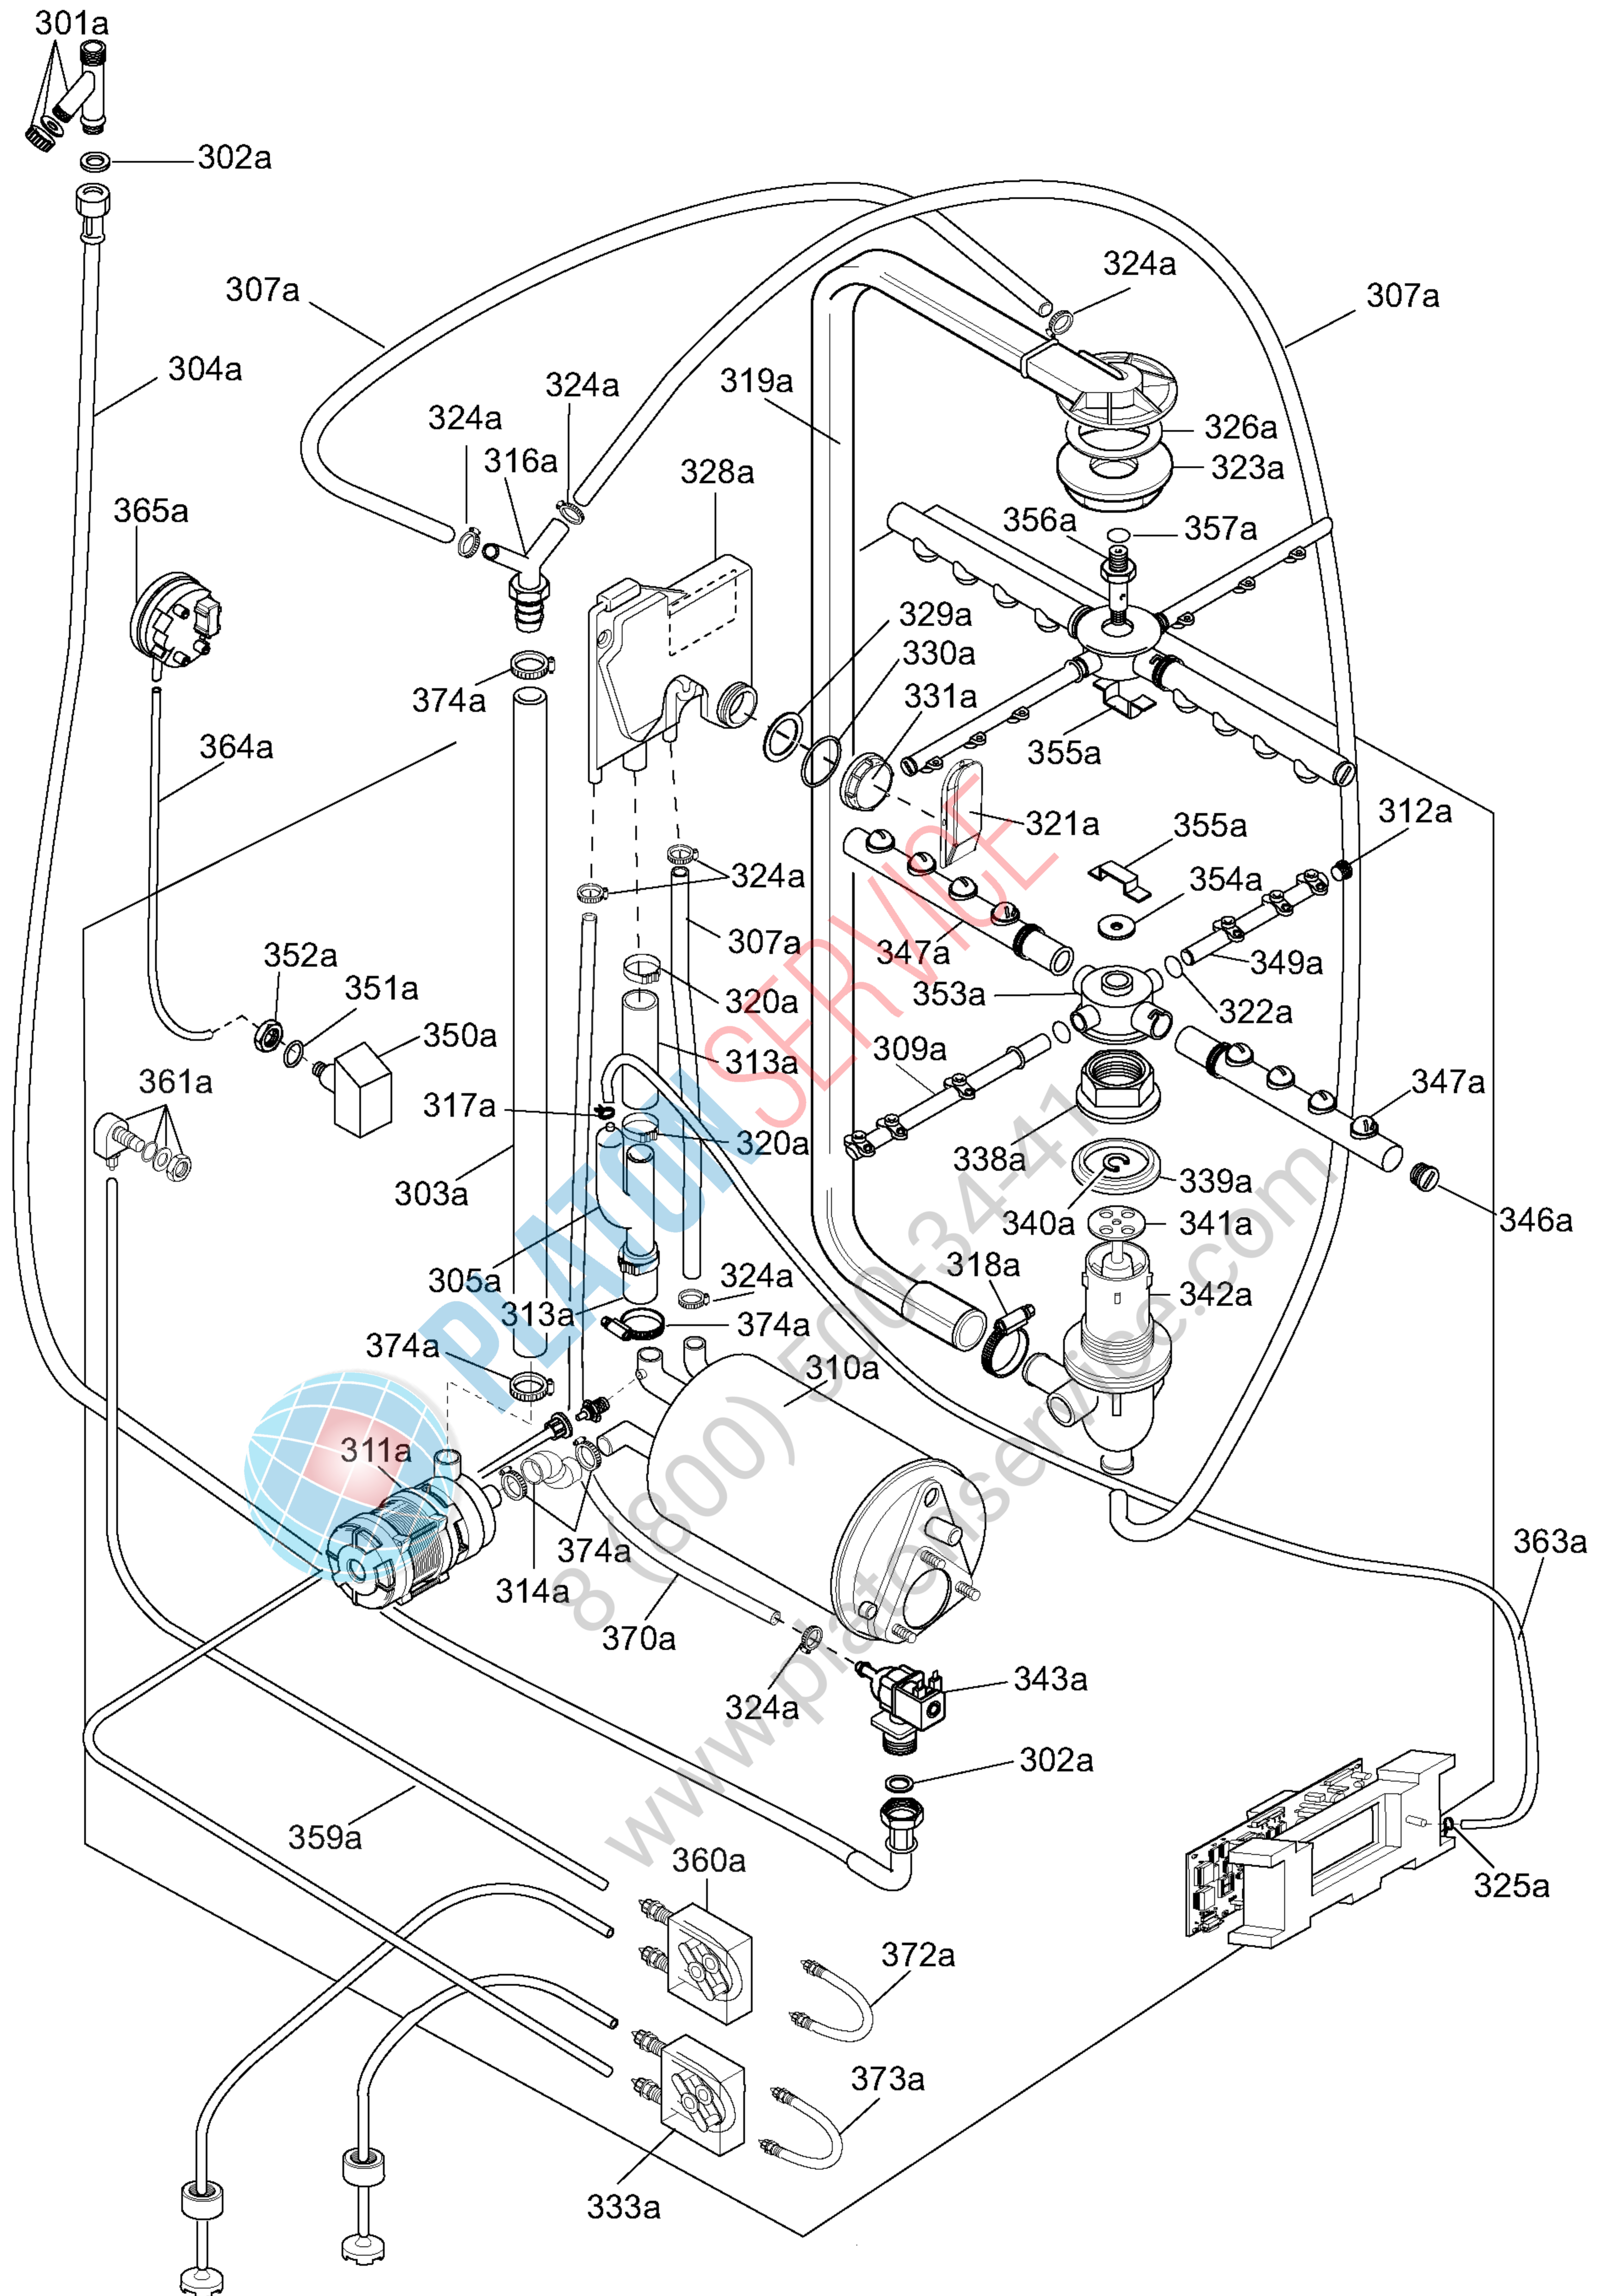

iii. 595665K00_p4B
Circuito idraulico atmosferico / Atmospheric plumbing circuit