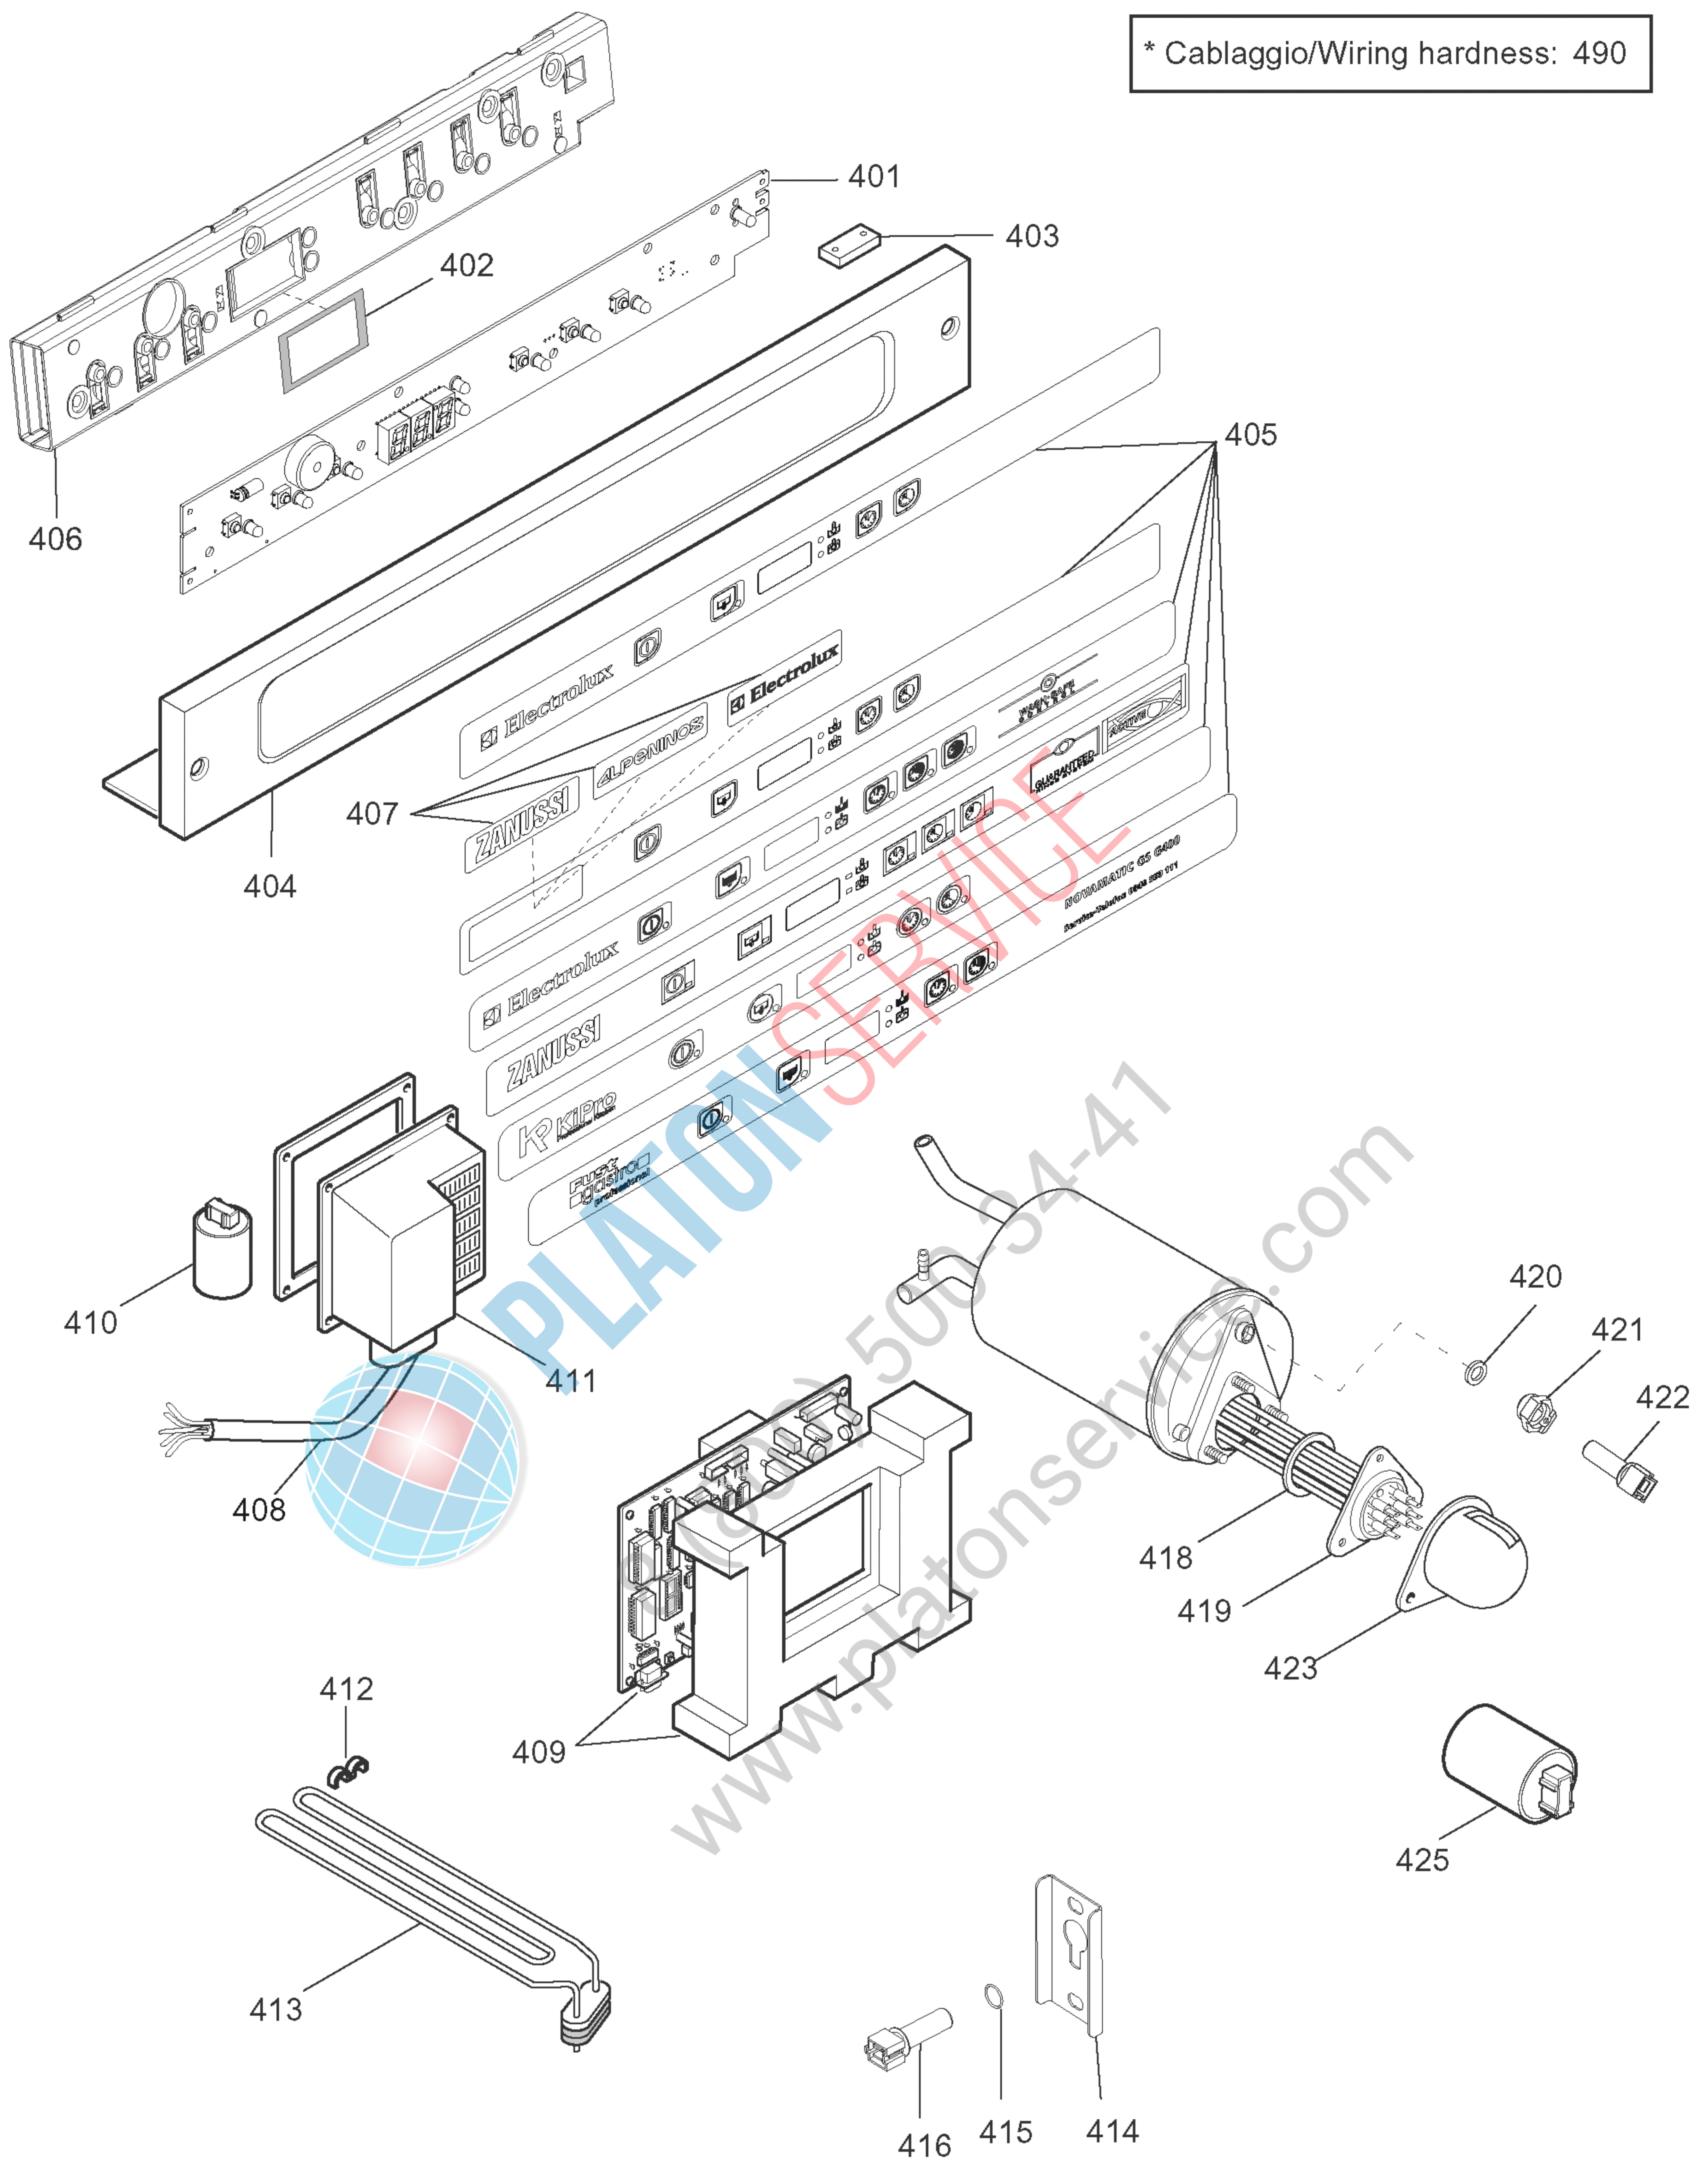

* Cablaggio/Wiring harness: 490

ill. 595665K00_p5
Componenti elettrici / Electrical components

Da Ser.Nr./From Ser.nr.: /839...

Page: 6 Ed. 2011-07

Doc. Nr.: 595665K00