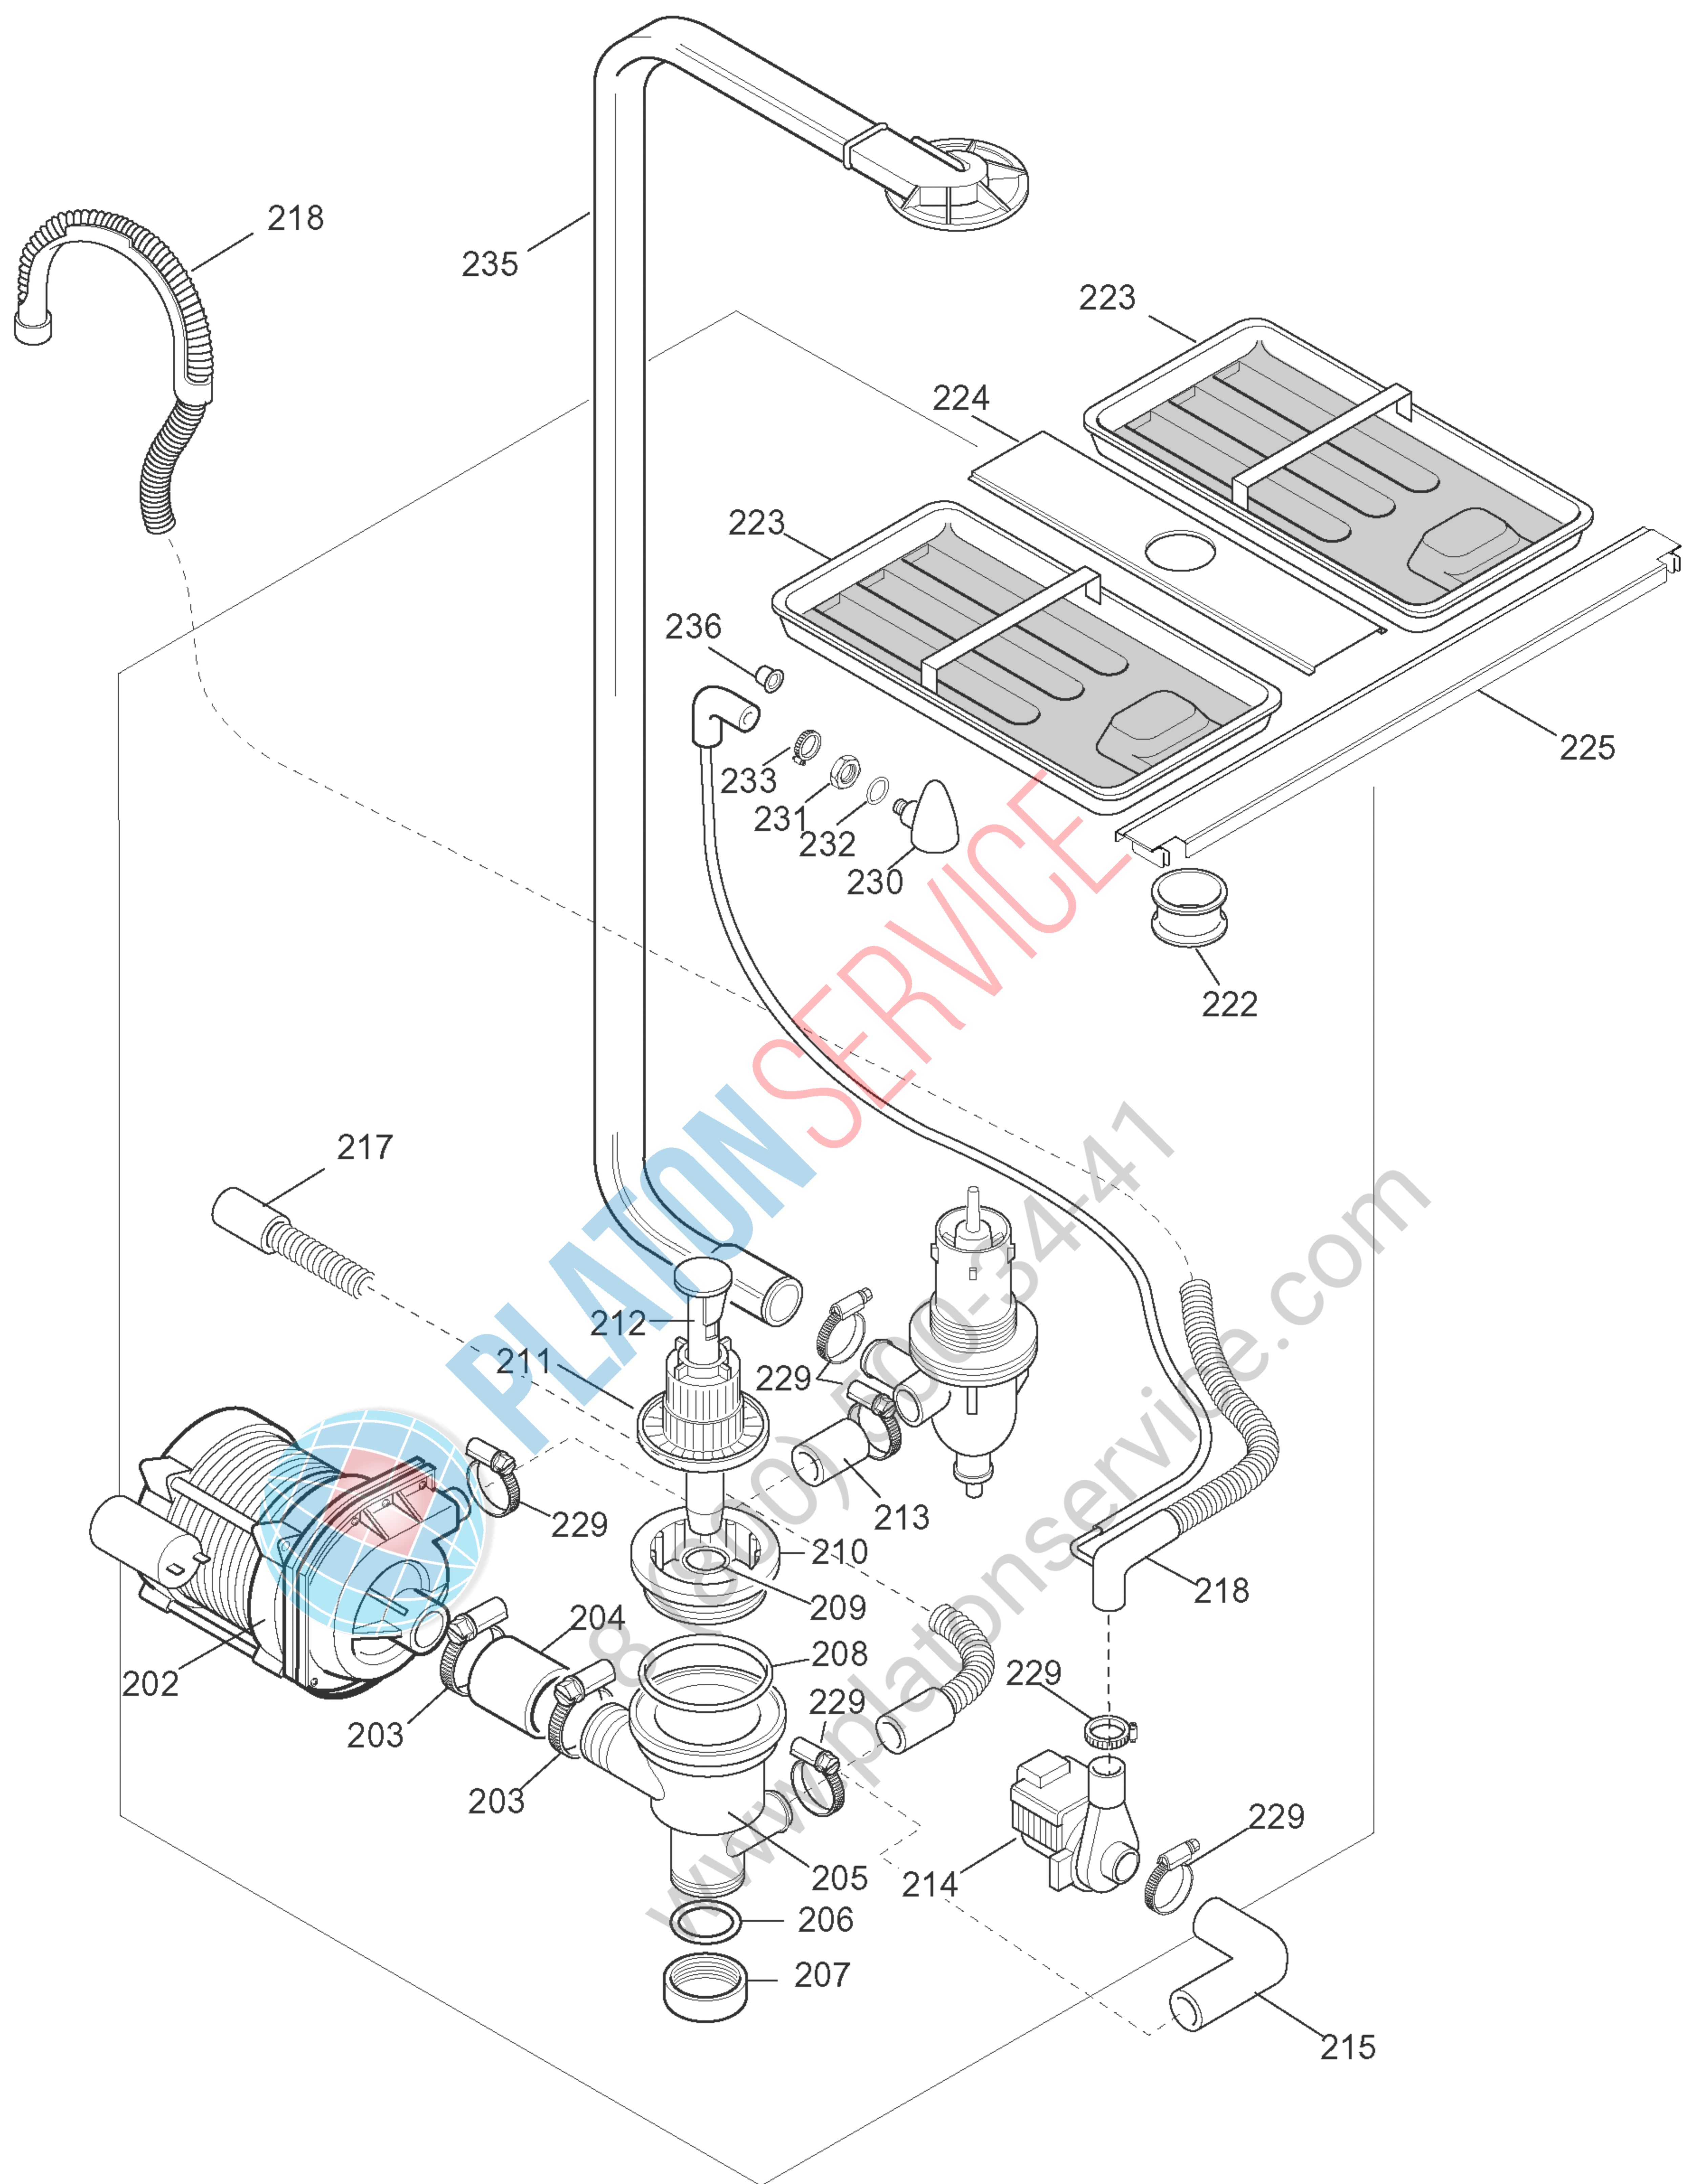

**LAVASTOVIGLIE SOTTOTAVOLO
 UNDERCOUNTER DISHWASHER**
NUC/ EUC/ KUC/ NUCA/ ZUCA/ FUCA/ EUCA

Code	Type	Ref.	Pagina/ Page	Code	Type	Ref.	Pagina/ Page
PRESSIONE				ATMOSFERICA			
400041	NUC3DD	o	2 3 4 6	400116	FUCA3DD	v	2 3 5 6
400055	EUC1	a	2 3 4 6	400137	EUCA1DP	a5	2 3 5 6
400056	EUC1DP	c	2 3 4 6	400151	ZUCA1	s	2 3 5 6
400059	EUC3	b	2 3 4 6	400152	ZUCA3	t	2 3 5 6
400061	EUC3DP	d	2 3 4 6	698005	NUCA1DDG	z	2 3 5 6
400063	EUC1G	w	2 3 4 6	400066	ZUCADDROW	a1	2 3 5 6
400064	EUC1DP60	i	2 3 4 6	400067	ZUCADDROW60	a2	2 3 5 6
400065	EUC3DD	e	2 3 4 6	400153	EUCADDROW	a3	2 3 5 6
400127	KUC3	m	2 3 4 6	400154	EUCADDROW60	a4	2 3 5 6
400128	KUC3DP	n	2 3 4 6				
400138	NUC1GMS	a6	2 3 4 6				
400139	EUC3DPCAG	a7	2 3 4 6				
400140	NUC1	f	2 3 4 6				
400141	NUC1DP	g	2 3 4 6				
400144	NUC3	h	2 3 4 6				
400146	NUC3DP	k	2 3 4 6				
400149	NUC3DP60	q	2 3 4 6				
400150	NUC1DPA	r	2 3 4 6				
690028	NUC1G	x	2 3 4 6				

Pagina/ Page
Indice/ index

2	Vista generale / Main view
3	Componenti idraulici / Hydraulic components
4	Circuito idraulico a pressione / Pressurized plumbing circuit
5	Circuito idraulico atmosferico / Atmospheric plumbing circuit
6	Componenti elettrici / Electrical components
7 - 12	Lista ricambi / Spare parts list

Marchio/ Brand: Z - A - E
Paese/ Country: Tutti/ All

Da Ser.Nr./From Ser.nr.: /839...

Page: 1 Ed. 2011-12

Doc. Nr.: 595665K00

ill. 595665K00_p2
 Vista generale / Main view

ill. 595665K00_p3
 Componenti idraulici / Hydraulic components