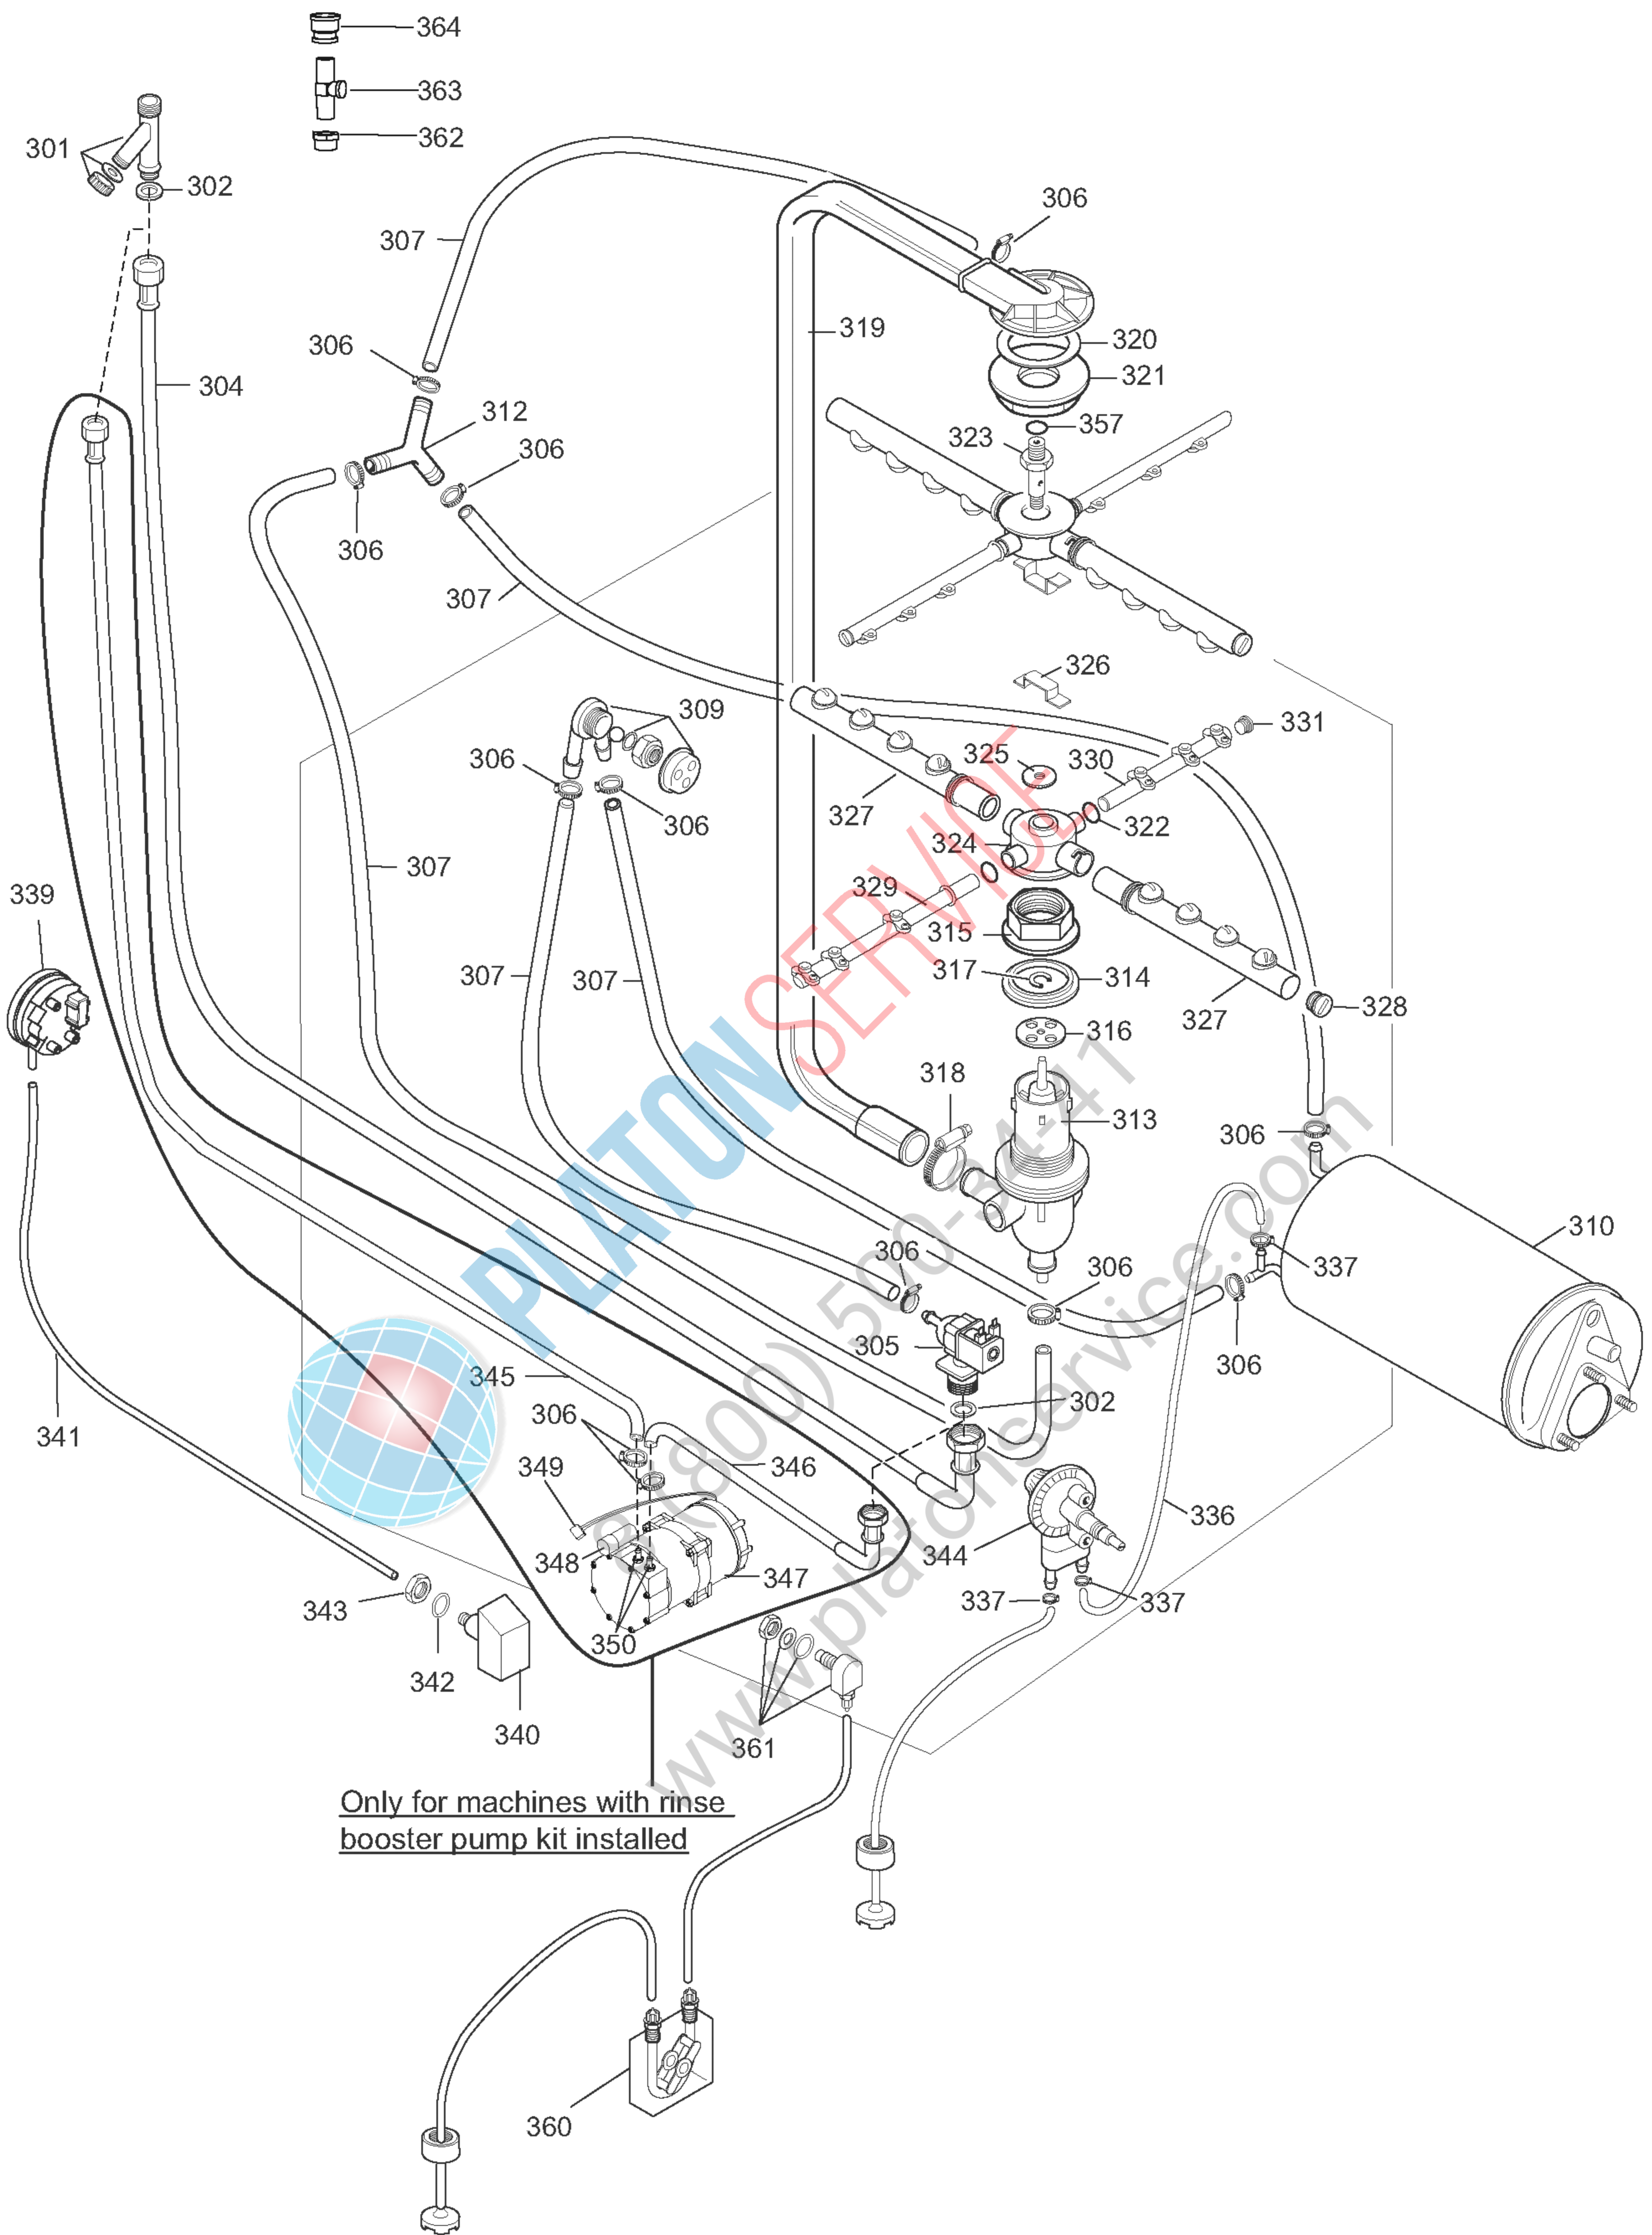

ill. 595665K00_p3
Componenti idraulici / Hydraulic components

ill. 595665K00_p4A
Circuito idraulico a pressione / Pressurized plumbing circuit