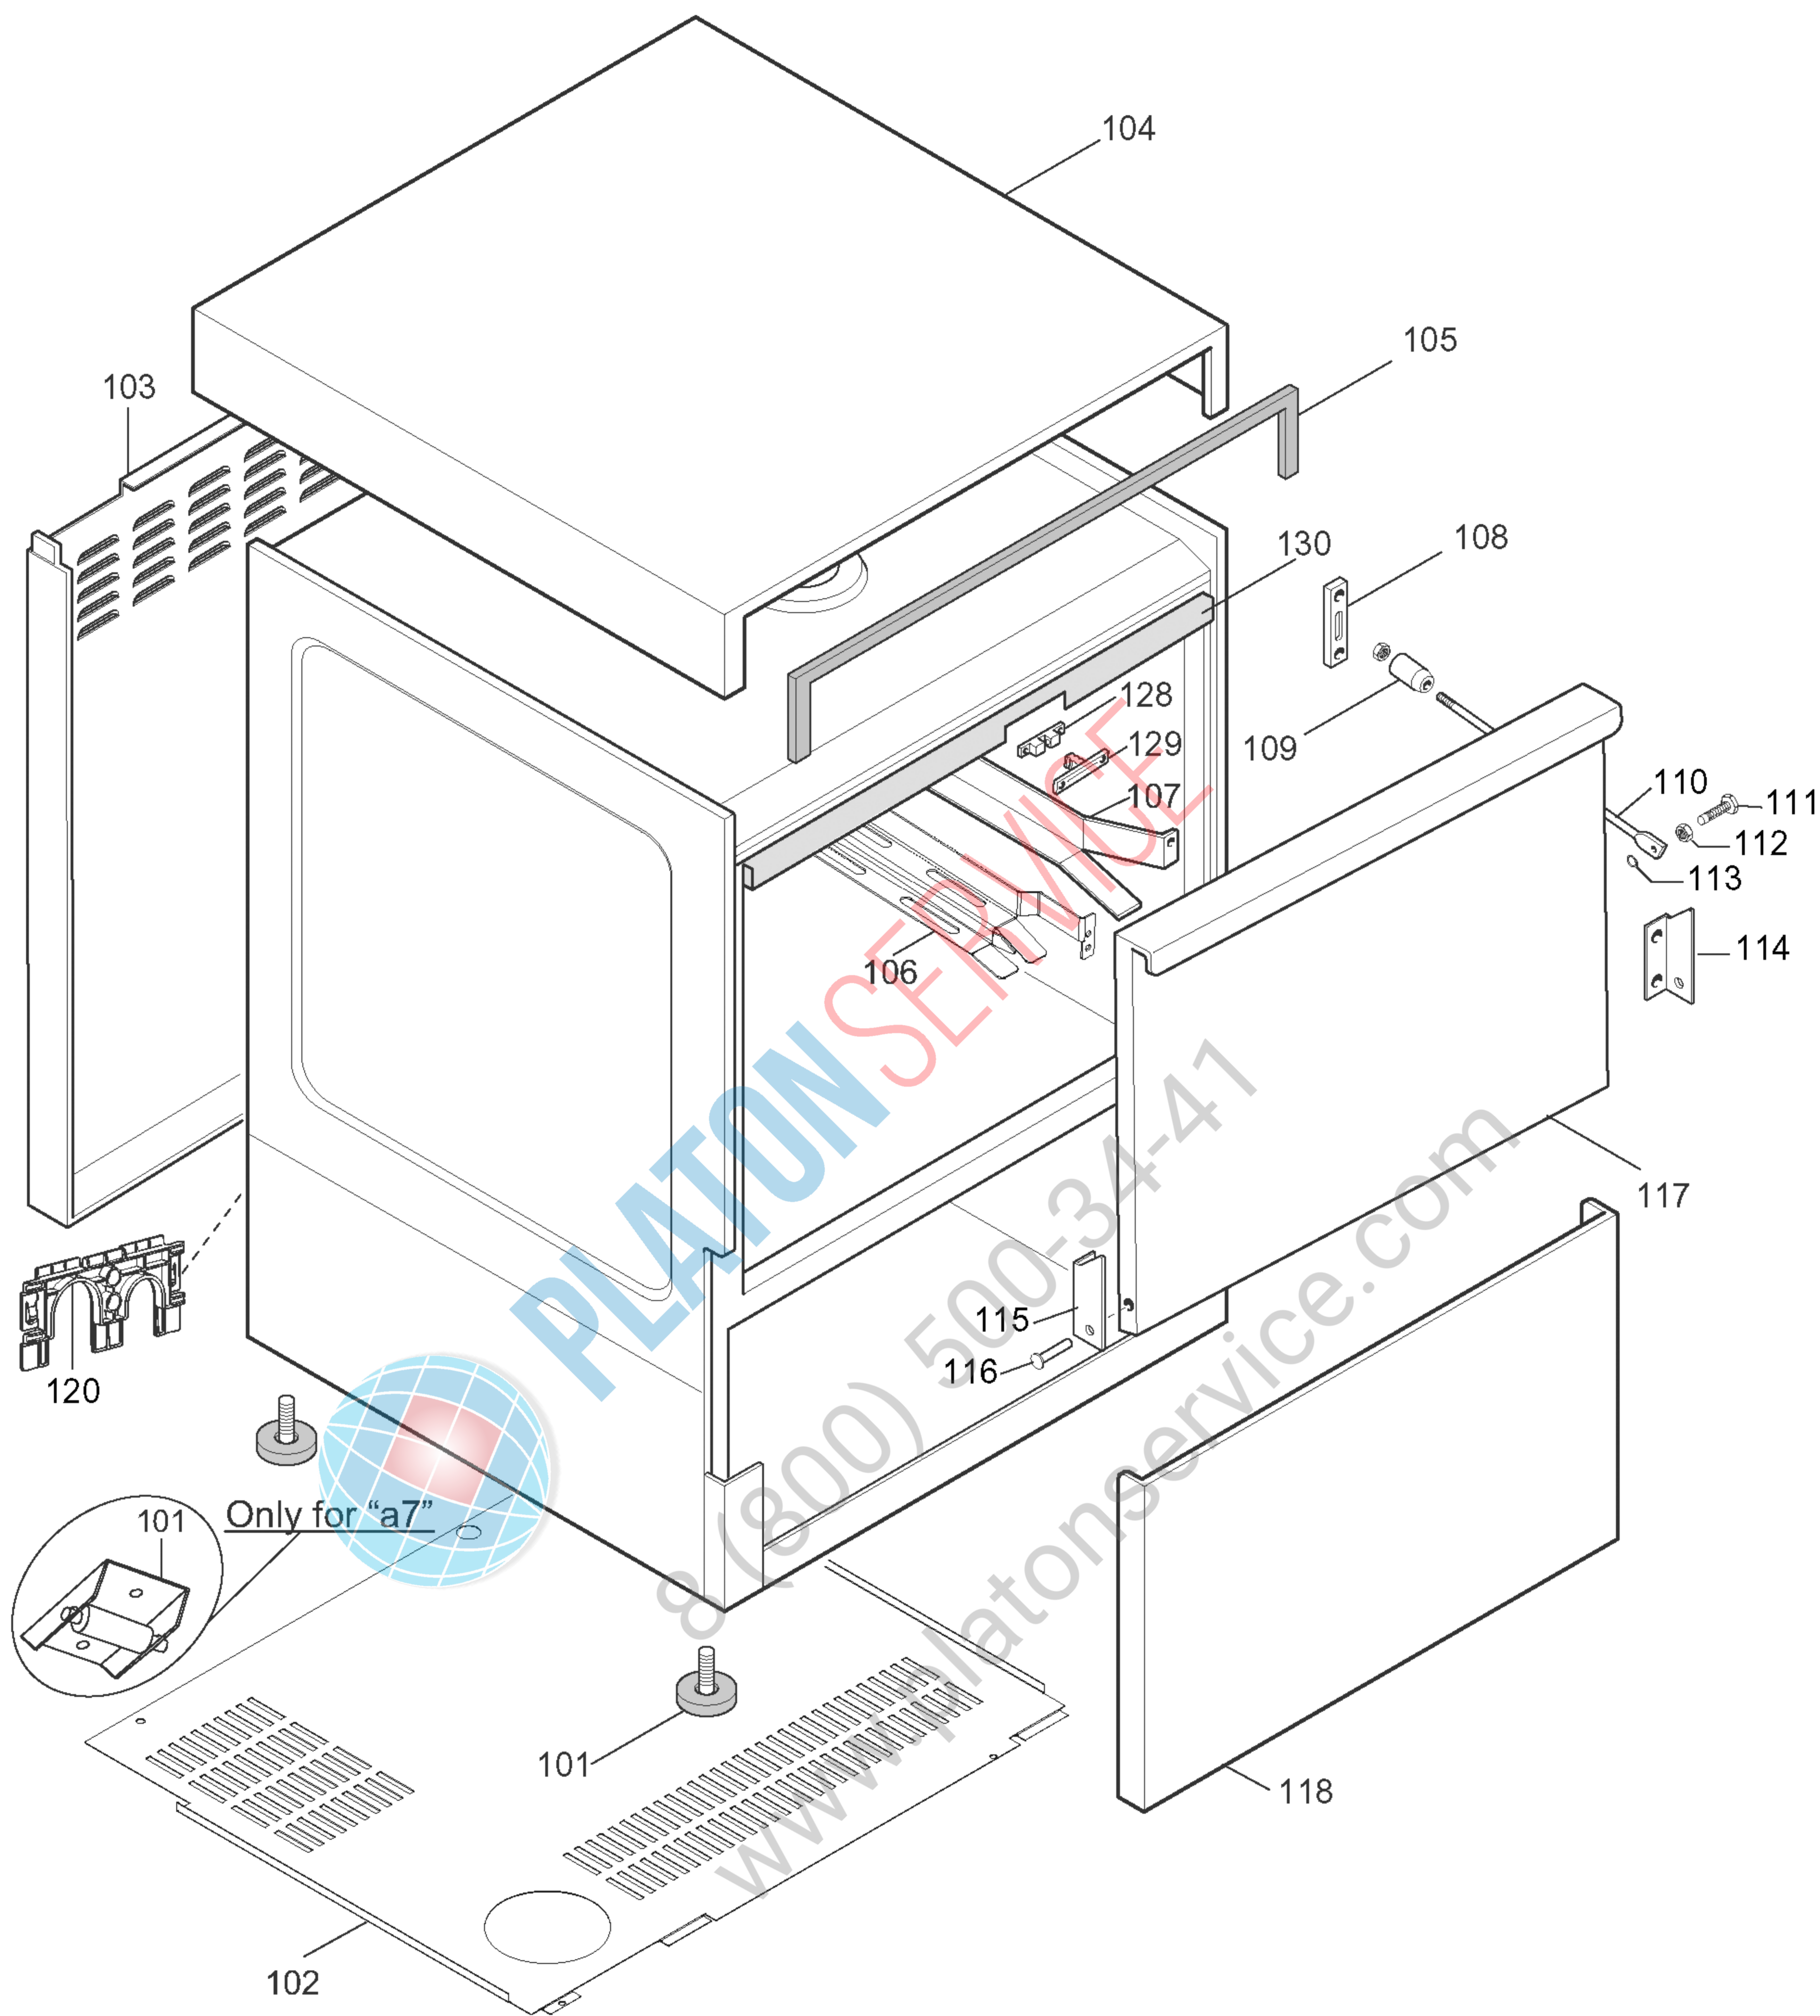

**LAVASTOVIGLIE SOTTOTAVOLO
UNDERCOUNTER DISHWASHER**

NUC/ EUC/ KUC/ NUCA/ ZUCA/ FUCA/ EUCA

Code	Type	Ref.	Pagina/ Page	Code	Type	Ref.	Pagina/ Page
PRESSIONE				ATMOSFERICA			
400041	NUC3DD	o	2 3 4 6	400116	FUCA3DD	v	2 3 5 6
400055	EUC1	a	2 3 4 6	400137	EUCA1DP	a5	2 3 5 6
400056	EUC1DP	c	2 3 4 6	400151	ZUCA1	s	2 3 5 6
400059	EUC3	b	2 3 4 6	400152	ZUCA3	t	2 3 5 6
400061	EUC3DP	d	2 3 4 6	698005	NUCA1DDG	z	2 3 5 6
400063	EUC1G	w	2 3 4 6	400066	ZUCADDROW	a1	2 3 5 6
400064	EUC1DP60	i	2 3 4 6	400067	ZUCADDROW60	a2	2 3 5 6
400065	EUC3DD	e	2 3 4 6	400153	EUCADDROW	a3	2 3 5 6
400127	KUC3	m	2 3 4 6	400154	EUCADDROW60	a4	2 3 5 6
400128	KUC3DP	n	2 3 4 6				
400138	NUC1GMS	a6	2 3 4 6				
400139	EUC3DPCAG	a7	2 3 4 6				
400140	NUC1	f	2 3 4 6				
400141	NUC1DP	g	2 3 4 6				
400144	NUC3	h	2 3 4 6				
400146	NUC3DP	k	2 3 4 6				
400149	NUC3DP60	q	2 3 4 6				
400150	NUC1DPA	r	2 3 4 6				
690028	NUC1G	x	2 3 4 6				

Pagina/ Page

Indice/ index

2	Vista generale / Main view
3	Componenti idraulici / Hydraulic components
4	Circuito idraulico a pressione / Pressurized plumbing circuit
5	Circuito idraulico atmosferico / Atmospheric plumbing circuit
6	Componenti elettrici / Electrical components
7 - 12	Lista ricambi / Spare parts list

Marchio/ Brand: Z - A - E
Paese/ Country: Tutti/ All

Da Ser.Nr./From Ser.nr.: /839...

Page: 1 Ed. 2011-12

Doc. Nr.: 595665K00